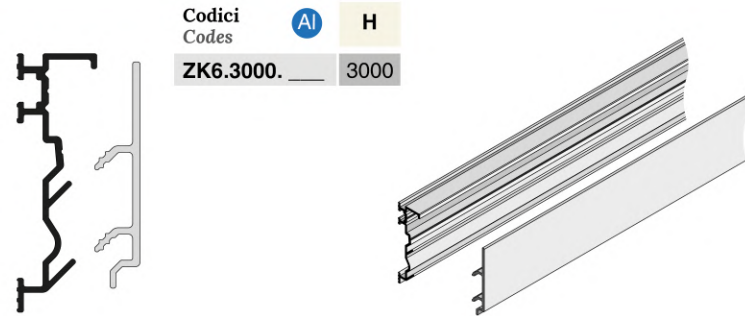

ZK6

PROFILO PER ZOCCOLATURA
compatibile con sistema NB

ZK6

SKIRTING PROFILE
match with NB system

Cremagliere
Slotted profiles

Possibilità di luce interna e rivestimento in finitura

Housing for lighting and matching cover

Codici Codes **Al** **H**
ZK6.3000. ___ 3000

PST.FMH2.ZIN

punto di foratura per l'uscita del cavo di alimentazione
drilling point for power cable output

DAQ.S8M4.ZIN

intercapedine per il passaggio dei cavi
cavity for the electrical cables passage