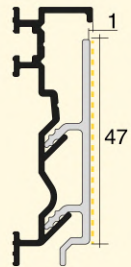

Possibilità di rivestire e verniciare in colore
Possibility to coat and paint in color