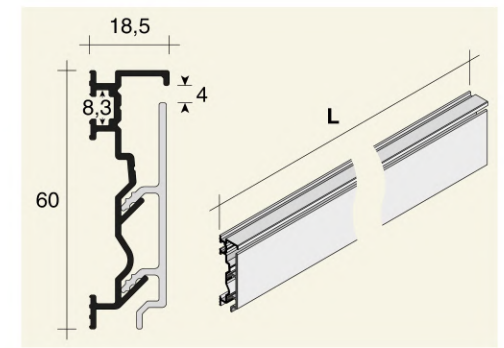

ZK6

PROFILO PER ZOCCOLATURA
compatibile con sistema NB

ZK6

SKIRTING PROFILE
match with NB system

Cremagliere
Slotted profiles

Possibilità di luce interna e rivestimento in finitura

Housing for lighting and matching cover

Codici Codes **Al** **H**
ZK6.3000. ___ 3000

PST.FMH2.ZIN

punto di foratura per l'uscita del cavo di alimentazione
drilling point for power cable output

DAQ.S8M4.ZIN

intercapedine per il passaggio dei cavi
cavity for the electrical cables passage

Quote espresse in millimetri.
Dimensions are in millimeters.

Accessori correlati
Related accessories

FIT
ART