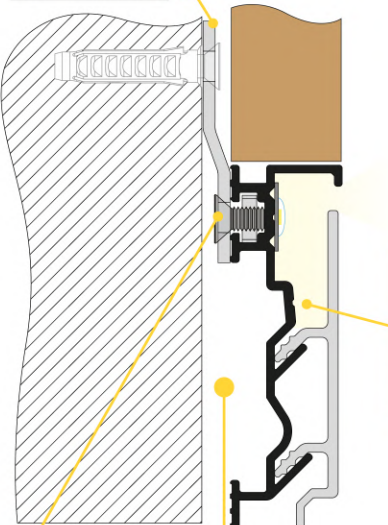

ZK6

PROFILO PER ZOCCOLATURA
compatibile con sistema NB

ZK6

SKIRTING PROFILE
match with NB system

Cremagliere
Slotted profiles

Possibilità di luce interna e rivestimento in finitura

Housing for lighting and matching cover

Codici Codes **Al** **H**
ZK6.3000. ___ 3000

PST.FMH2.ZIN

punto di foratura per l'uscita del cavo di alimentazione
drilling point for power cable output

DAQ.S8M4.ZIN

intercapedine per il passaggio dei cavi
cavity for the electrical cables passage

codice code
XXX.XXXX.XXX*

Asterisco = la finitura potrebbe non essere in pronta consegna.
Asterisk = finishing not always ready in stock.

Finiture disponibili per profili H = 3012 mm
Finishing available for profiles H = 3012 mm

Quote espresse in millimetri.
Dimensions are in millimeters.

Accessori correlati
Related accessories

FIT
ART