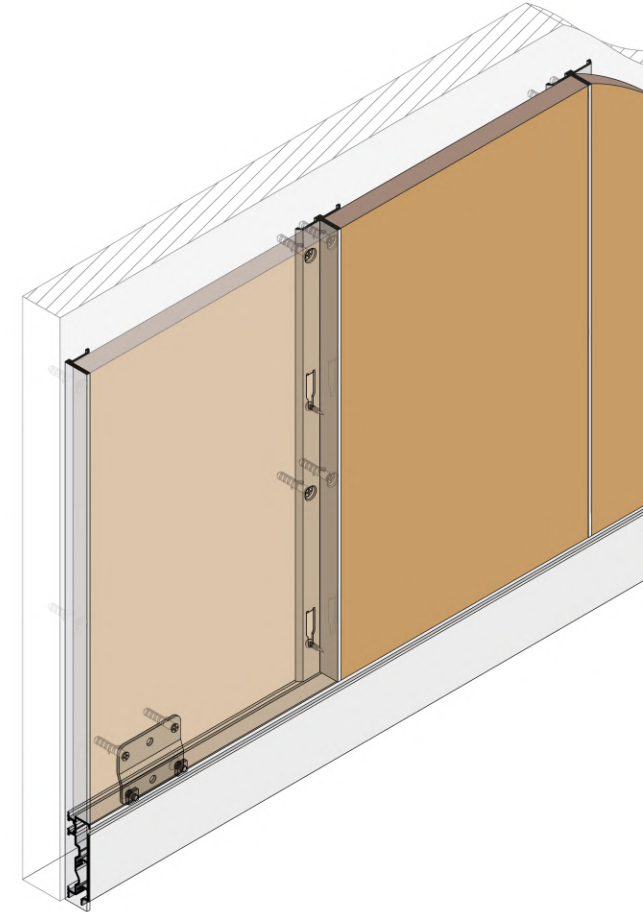

ZK6

PROFILO PER ZOCCOLATURA
compatibile con sistema NB

ZK6

SKIRTING PROFILE
match with NB system

Cremagliere
Slotted profiles

Possibilità di luce interna e rivestimento in finitura

Housing for lighting and matching cover

Codici Codes **Al** **H**
ZK6.3000. ___ 3000

PST.FMH2.ZIN

punto di foratura per l'uscita del cavo di alimentazione
drilling point for power cable output

DAQ.S8M4.ZIN

intercapedine per il passaggio dei cavi
cavity for the electrical cables passage